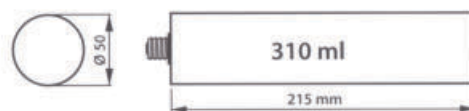

Eigenschaften

- Übersetzungsverhältnis 19:1
- Aktivierbarer Nachlaufstopp für tropffreies Arbeiten
- Integrierter Spitzenschneider
- Griff und Abzug gummiert
- Schubklotz gehärtet -> (Auspresskraft >4000N)
- Halbschale und Leiterhaken drehbar
- Rostresistente Speziallegierung

Technische Daten

Länge (mm)	395
Breite (mm)	69
Höhe (mm)	217
Gewicht (g)	932